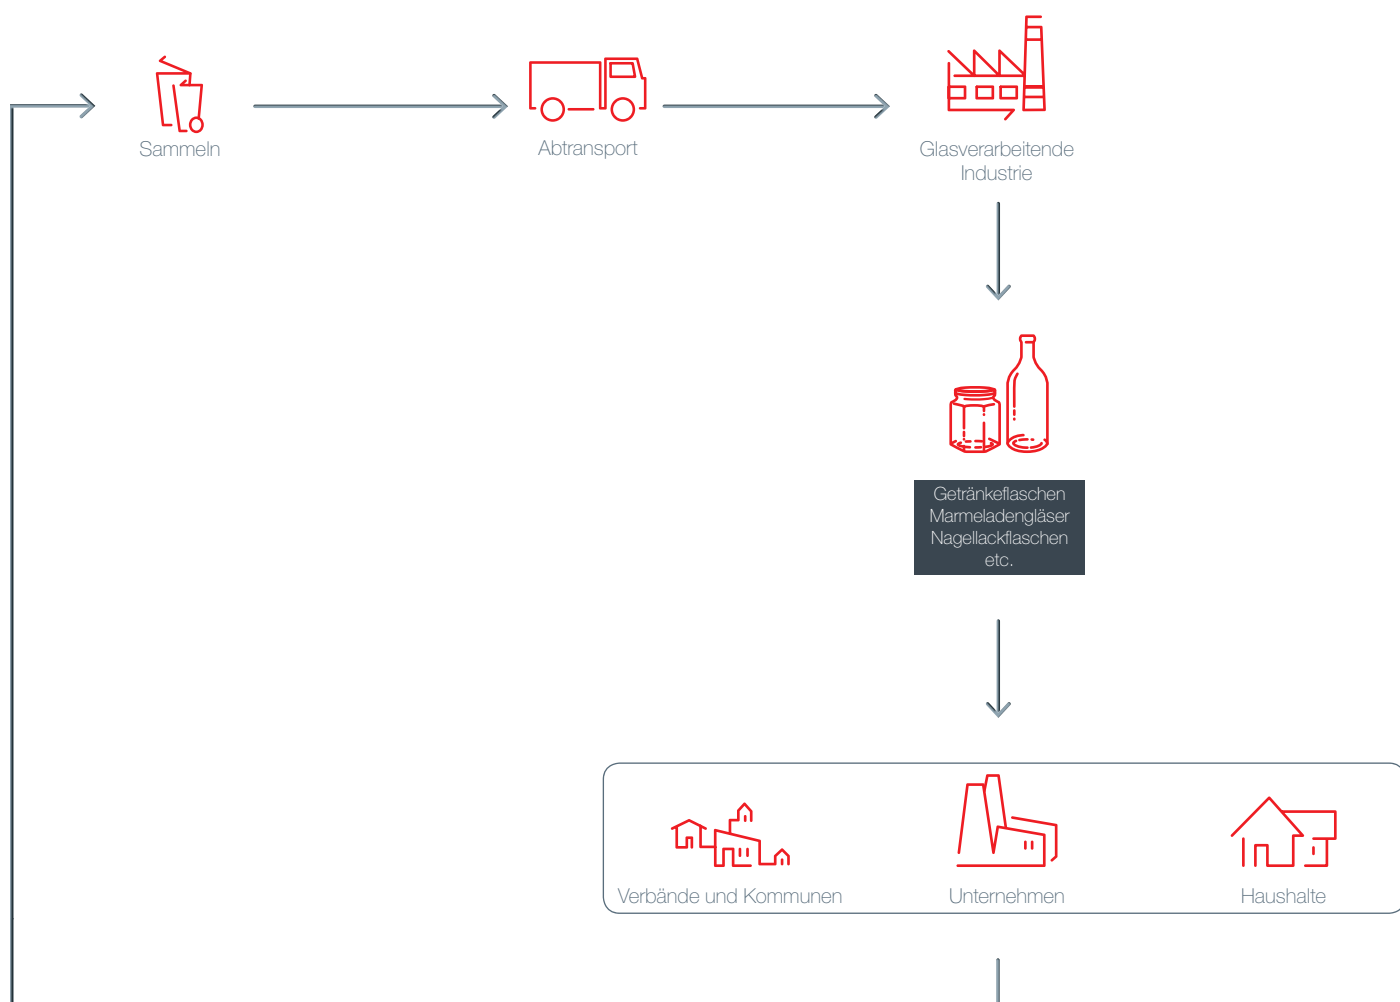

GLAS

Wertschöpfungskreislauf

Bunt- und Weissglas

Saubermacher

T: +43 59 800, www.saubermacher.at